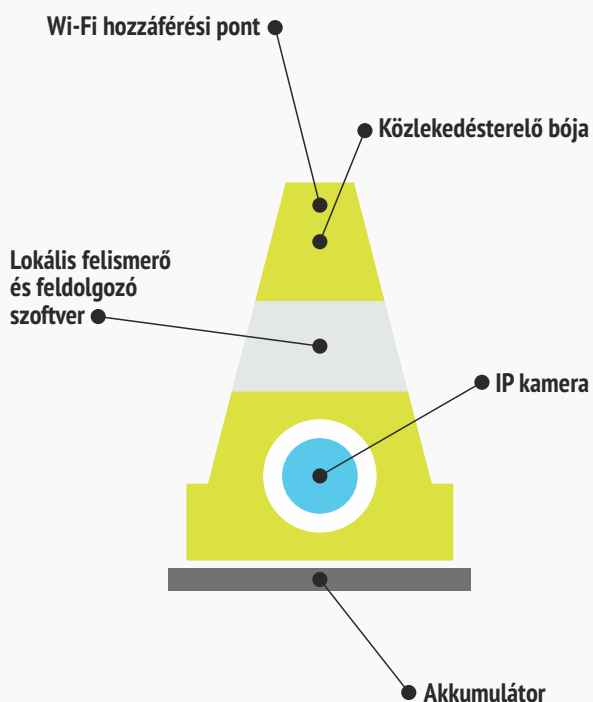

SMART MARK

IoT alapú intelligens térfigyelő és felismerő eszköz

A biztonság megteremtése – egyéni, kollektív és nemzeti szinten is – és a személyes javak védelme az emberiség kezdete óta meghatároz bennünket. Az utóbbi idők európai történései is rámutatnak arra, hogy a biztonság kérdése manapság fontosabb, mint valaha.

A Smart Mark egy IoT alapú intelligens térfigyelő és felismerő eszköz, mely széleskörűen alkalmazható a bűn- és baleset-megelőzés, valamint a vagyonvédelem területén. A rendőrség, katonaság, és a biztonságtechnikai cégek ideiglenes kitelepüléseknél tudják használni, vagy polgári létesítmények, iskolák környezetében lehet gépjármű forgalomregisztráló és a mindennapi életet biztonságtechnikai oldalról megkönnyítő eszköz. Ezen túlmenően olyan helyek megfigyelésében is segíthet, ahová fix biztonsági rendszerek telepítését környezetvédelmi, műemlékvédelmi vagy egyéb előírások nem teszik lehetővé.

A Smart Mark alapvetően rendszámfelismerésre van kifejlesztve, de ezen kívül számos más funkcióval is el van látva. Alkalmas lehet kép- és karakterfelismerésre, dokumentálásra, vagy akár olyan felhasználói felület kialakítására, amelyet a felhasználó kíván. A Smart Mark tulajdonképpen egy speciális térfigyelő és alakzathelyismerő rendszer.