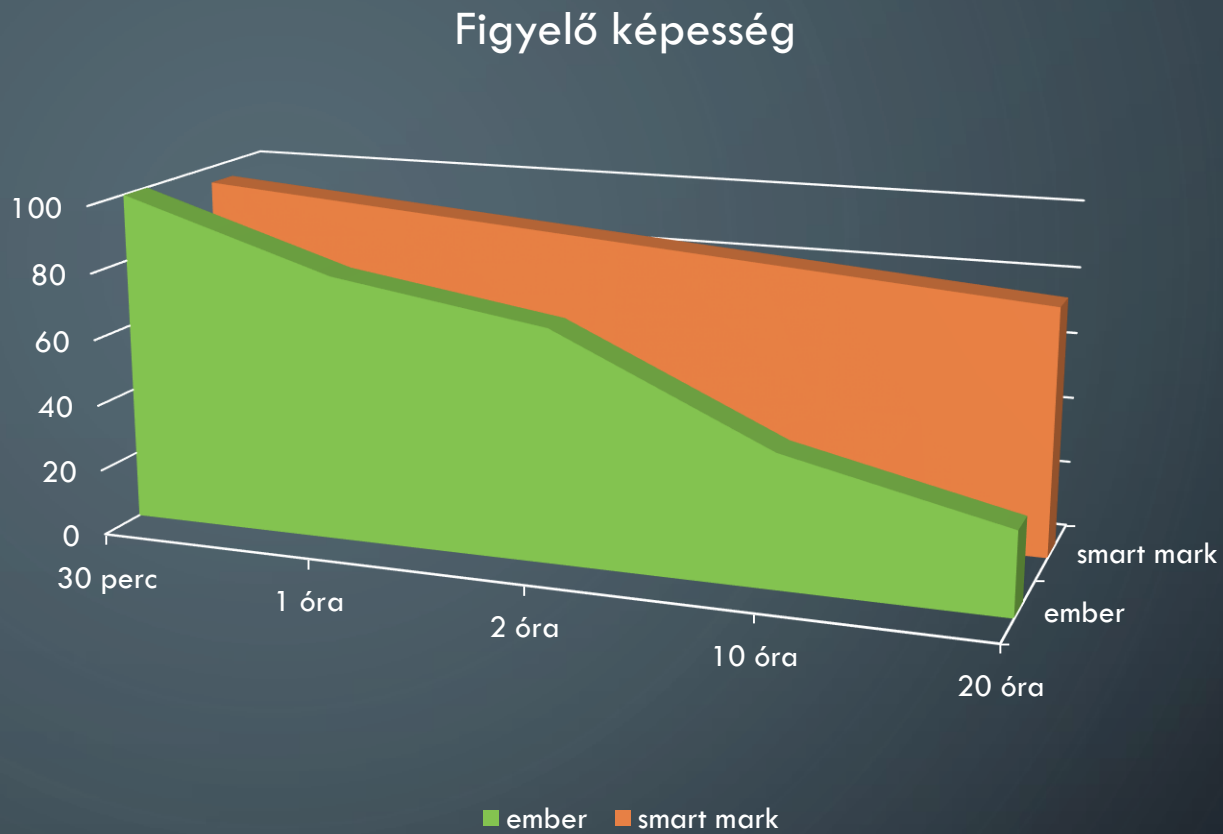

SMART MARK

MOBIL AUTÓRENDSZÁM FELISMERŐ TÉRFIGYELŐ
BÓLYA

FIGYELEM FELKELTÉSE

SMART MARK

24 órás üzemidő

- Mobil kihelyezhetőség
- Aktív automatizált figyelés

HASZNÁLHATÓ:

- Rendőrségnél
 - Telephelyeknél
- a kapuknál
- Akárhol lerakott bolyaként
 - Környezetvédelelnél

The image features a dark blue background with white, stylized circuit board traces in the corners. These traces consist of straight lines and right-angle turns, ending in small circles that represent solder pads or components. The traces are located in the top-left, top-right, bottom-left, and bottom-right corners, framing the central text.

Köszönjük a figyelmet!

A decorative graphic on the left side of the image, consisting of a network of white lines and small circles on a dark blue background, resembling a circuit board or data network.